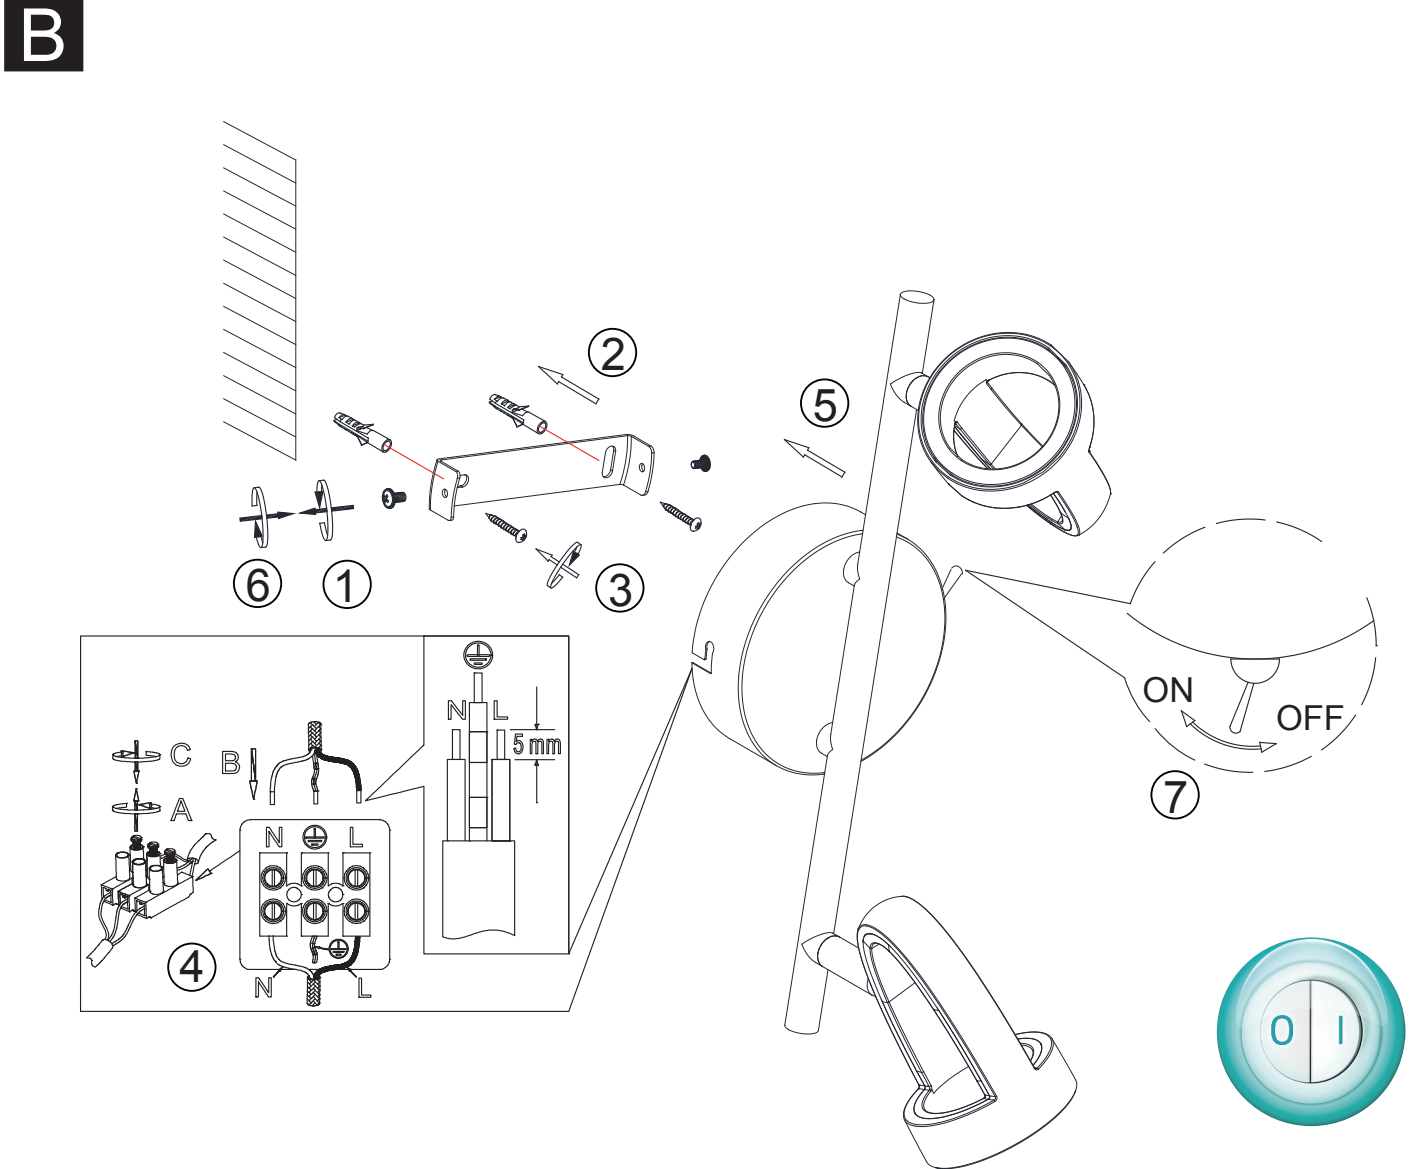

# GLOBO

LIGHTING

[www.globo-lighting.com](http://www.globo-lighting.com)

56006-2

GLOBO Handels GmbH  
Gewerbestr. 3  
A-9184 Sankt Peter

**DE****Lichtquelle:**

Die Lichtquelle ist nicht tauschbar, weil sie konstruktionsbedingt fest mit dem umgebenden Produkt verbunden ist.  
Dieses Produkt enthält eine Lichtquelle der Energieeffizienzklasse G.