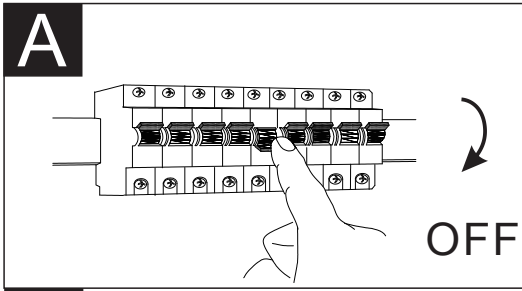

# GLOBO

LIGHTING

[www.globo-lighting.com](http://www.globo-lighting.com)

56006-2

GLOBO Handels GmbH  
Gewerbestr. 3  
A-9184 Sankt Peter

**DE****Lichtquelle:**

Die Lichtquelle ist nicht tauschbar, weil sie konstruktionsbedingt fest mit dem umgebenden Produkt verbunden ist.  
Dieses Produkt enthält eine Lichtquelle der Energieeffizienzklasse G.