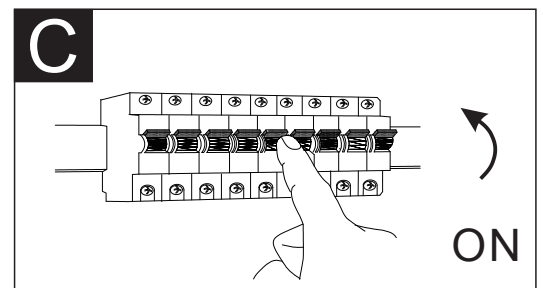

# GLOBO

LIGHTING

[www.globo-lighting.com](http://www.globo-lighting.com)

56006-2

GLOBO Handels GmbH  
Gewerbestr. 3  
A-9184 Sankt Peter

**DE****Lichtquelle:**

Die Lichtquelle ist nicht tauschbar, weil sie konstruktionsbedingt fest mit dem umgebenden Produkt verbunden ist.  
Dieses Produkt enthält eine Lichtquelle der Energieeffizienzklasse G.